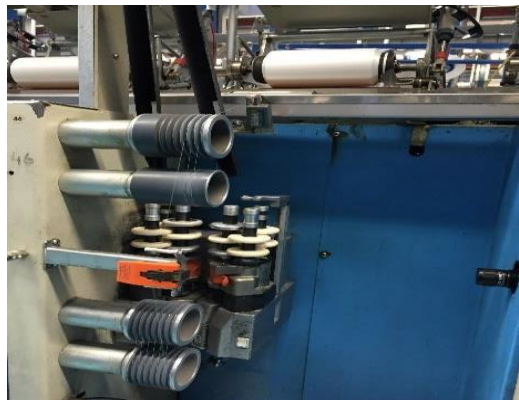

# Melange

DESCRIZIONE					APPLICAZIONE			
TIPOLOGIA	TITOLO	OPACITA'	SEZIONE	TPM	CK	SEAMLESS	CALZE	TESSITURA
MELANGE DTY	PA6 44/40+PA6 44/40 X2	SD	Tonda		<	<	<	<
MELANGE DTY	PA6 78/18+PA66 78/68	SD	Tonda		<	<	<	<
MELANGE DTY	PA66 110/34 + PES 33/08	SD	Tonda		<	<	<	<
MELANGE DTY	PA66 110/34 + PES 33/18	SD	Tonda		<	<	<	<
MELANGE DTY	PA66 156+PA66 22/7 ANTRACITE	SD	Tonda		<	<	<	<
MELANGE DTY	PA66 20/20+PBT 22/9	SD	Tonda		<	<	<	<
MELANGE DTY	PA66 20/20+PBT 22/9 NERO	SD	Tonda		<	<	<	<
MELANGE DTY	PA66 20/20+PBT 22/9+EA 17	SD	Tonda		<	<	<	<
MELANGE DTY	PA66 22/20 Moro+PA66 22/20 Bronzato	SD	Tonda		<	<	<	<
MELANGE DTY	PA66 22/20+PA66 22/20 X2	SD	Tonda		<	<	<	<
MELANGE DTY	PA66 22/20+PA66 22/7 NERO	SD	Tonda		<	<	<	<
MELANGE DTY	PA66 22/20+PA66 22/7 NERO Pulsar	SD	Tonda		<	<	<	<
MELANGE DTY	PA66 22/20+PA66 44/13 NERO	SD	Tonda		<	<	<	<